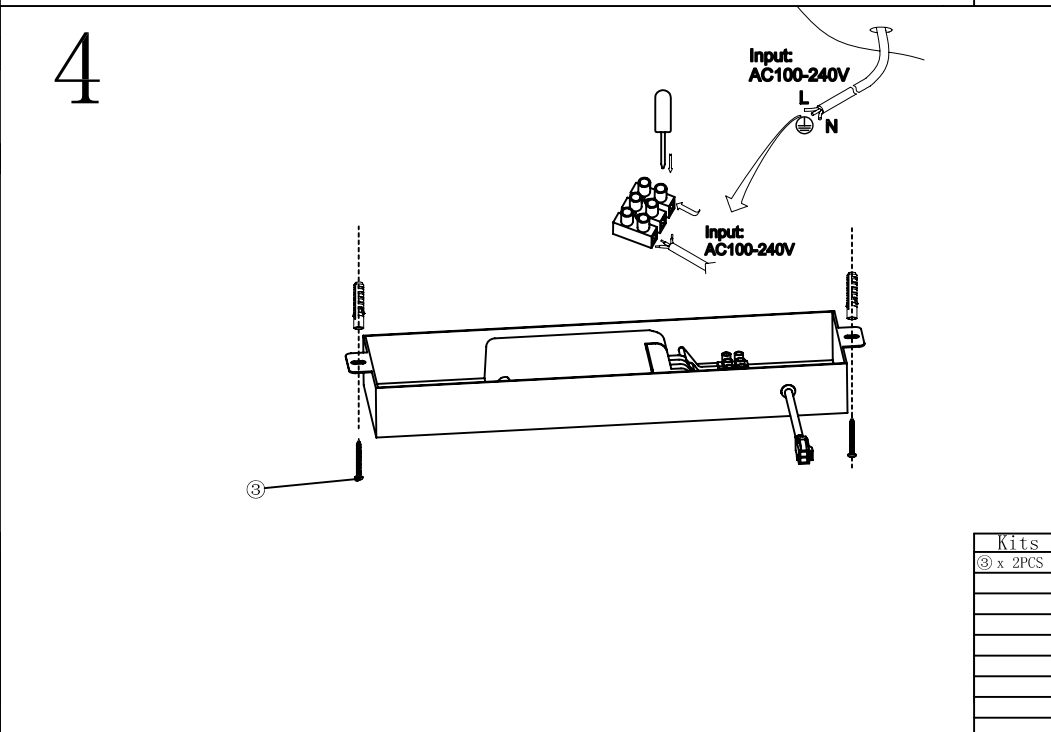

1 Ceiling Lamp

Kits

①	x 4PCS
②	x 2PCS
③	x 2PCS
④	x 2PCS
⑤	x 2PCS
⑥	x 1PCS
⑦	x 1PCS
⑧	x 4PCS
⑨	x 2PCS
⑩	x 4.2PCS
⑪	x 2PCS

2

Kits

⑥	x 1PCS
⑦	x 1PCS
⑧	x 4PCS
⑨	x 2PCS

3

Type	A	B
Size	545MM	335.5MM

Kits

①	x 4PCS
⑩	x 0.2PCS

4

Kits

③	x 2PCS
---	--------

5

6

Kits

②	x 2PCS
④	x 2PCS
⑤	x 2PCS
⑪	x 2PCS

7

8