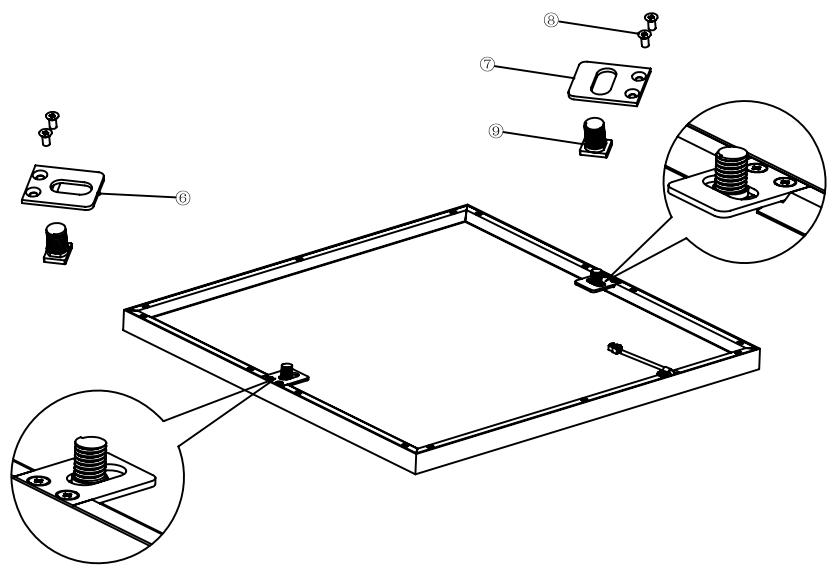

1 Ceiling Lamp

Kits

①	x 4PCS
②	x 2PCS
③	x 2PCS
④	x 2PCS
⑤	x 2PCS
⑥	x 1PCS
⑦	x 1PCS
⑧	x 4PCS
⑨	x 2PCS
⑩	x 4.2PCS
⑪	x 2PCS

2

Kits

⑥	x 1PCS
⑦	x 1PCS
⑧	x 4PCS
⑨	x 2PCS

3

Type	A	B
Size	545MM	335.5MM

Kits

①	x 4PCS
⑩	x 0.2PCS

4

Kits

③	x 2PCS
---	--------

5

6

Kits

②	x 2PCS
④	x 2PCS
⑤	x 2PCS
⑪	x 2PCS

7

8