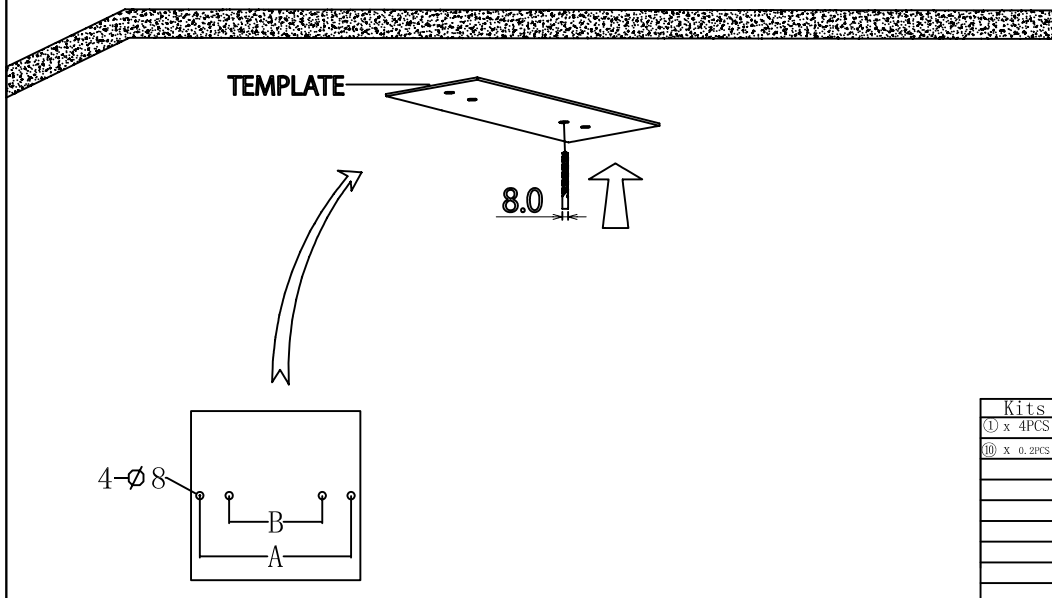

1 Ceiling Lamp

Kits

①	x 4PCS
②	x 2PCS
③	x 2PCS
④	x 2PCS
⑤	x 2PCS
⑥	x 1PCS
⑦	x 1PCS
⑧	x 4PCS
⑨	x 2PCS
⑩	x 4.2PCS
⑪	x 2PCS

2

Kits

⑥	x 1PCS
⑦	x 1PCS
⑧	x 4PCS
⑨	x 2PCS

3

Type	A	B
Size	545MM	335.5MM

②	x 2PCS
④	x 2PCS
⑤	x 2PCS
⑪	x 2PCS

7

8