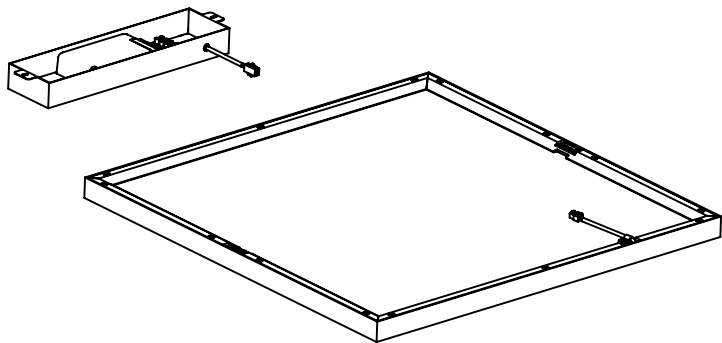

1 Ceiling Lamp

Kits

①	x 4PCS
②	x 2PCS
③	x 2PCS
④	x 2PCS
⑤	x 2PCS
⑥	x 1PCS
⑦	x 1PCS
⑧	x 4PCS
⑨	x 2PCS
⑩	x 4.2PCS
⑪	x 2PCS

2

Kits

⑥	x 1PCS
⑦	x 1PCS
⑧	x 4PCS
⑨	x 2PCS

3

Type	A	B
Size	545MM	335.5MM

Kits

①	x 4PCS
⑩	x 0.2PCS

4

Kits

③	x 2PCS
---	--------

5

6

Kits

②	x 2PCS
④	x 2PCS
⑤	x 2PCS
⑪	x 2PCS

7

8