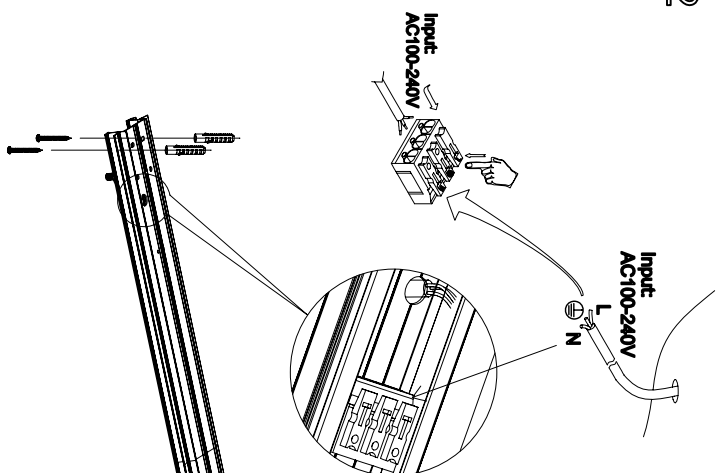

1 Pendant light

2

Type	A	B
Size	19.5mm	365mm

3

4