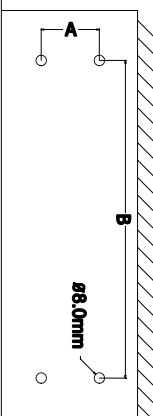

1 Pendant light

2

Type	A	B
Size	19.5mm	365mm

3

4