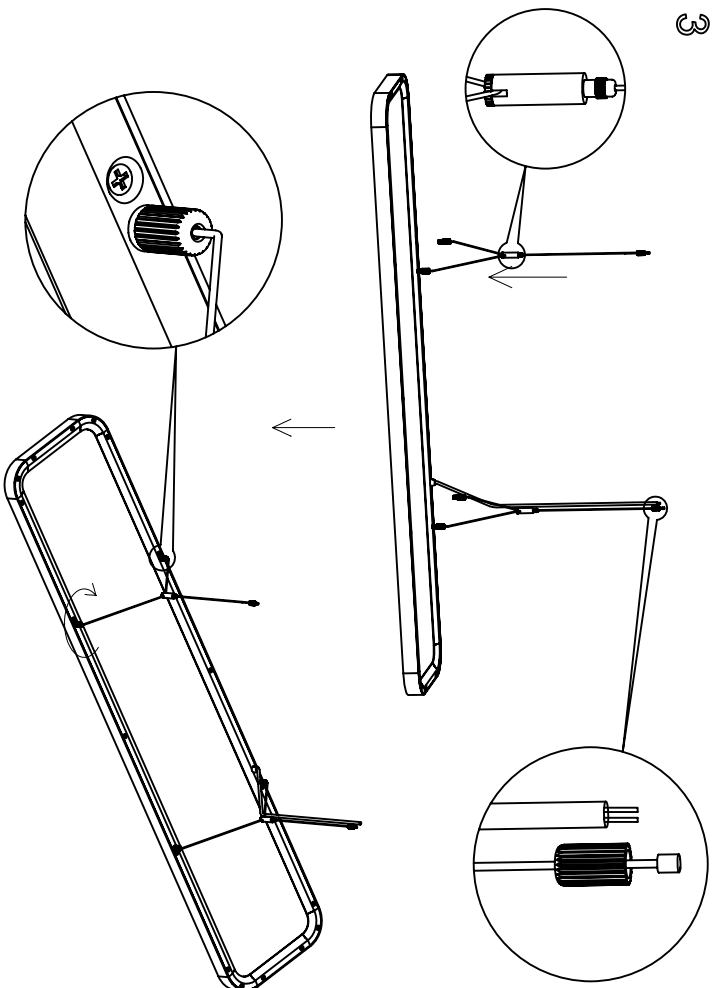

1 Pendant light

2

Type	A	B
Size	19.5mm	365mm

3

4