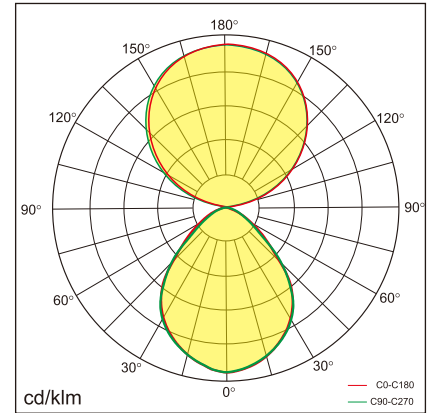

型号	BKIP-1206030-NN	BKIP-1206030-VN	BKIP-1206030-DN
输入功率	↑ 30W/30W ↓	↑ 30W/30W ↓	↑ 30W/30W ↓
输入电压	AC200~240V	AC200~240V	AC200~240V
功率因数	≥0.9	≥0.9	≥0.9
流明 (±5%)	↑ 3000lm/2700lm ↓	↑ 3000lm/2700lm ↓	↑ 3000lm/2700lm ↓
防眩光统一值(UGR)	< 16	< 16	< 16
显色指数(CRI)	>80	>80	>80
LED寿命	L80(B10)50,000H	L80(B10)50,000H	L80(B10)50,000H
光学角度	↑ 110°/85° ↓	↑ 110°/85° ↓	↑ 110°/85° ↓
色温(CCT)	3000/4000/6000K	3000/4000/6000K	3000/4000/6000K
颜色一致性 SDCM	< 3	< 3	< 3
调光	无	1-10V 调光	DALI 调光
传感器	无	无	无
颜色	银色/白色	银色/白色	银色/白色
材质	6063AL	6063AL	6063AL
防护等级	IP20	IP20	IP20
存储温度	-40°C~+80°C	-40°C~+80°C	-40°C~+80°C
工作温度	-20°C~+45°C	-20°C~+45°C	-20°C~+45°C
净重	3.5kg	3.5kg	3.5kg
包装尺寸	1240*285*225mm	1240*285*225mm	1240*285*225mm
20GP	1204pcs	1204pcs	1204pcs
40GP	2664pcs	2664pcs	2664pcs