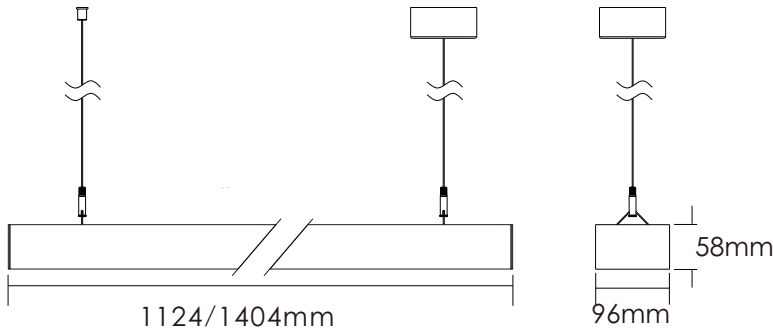

KISS-P发光部分是在传统网格设计的基础上实现的,采用LED技术并优化结构和防眩光设计,内置透镜和高反射率PC成型材料,提高光线的均匀性和效率。中间层配备扩散板和棱镜透明板,实现照度均匀,并将UGR眩光值降低至16以下。最外层还配备方形防眩光罩,对残留光进行CUTOFF处理。达到均匀、柔和、舒适、低眩光的照明效果。配备大功率间接照明,通过更宽的光束角度为周围空间提供更舒适的灯光。

KISS-P总功率60W,上发光30W,下发光30W,光效达到100LM/W。支持DALI调光,1-10V调光,并支持无线控制系统,如CASAMBI和HCL功能,可通过DALI-DT8实现。KISS-P采用可链接式设计,扩散板连接处无缝隙、无光线出射。灯内部配有输入和输出连接器,包装内连接器配件也配备齐全。KISS-P的有序排列可以达到舒适的空间、低眩光和均匀的照明效果。

适用于独立办公室、开放式办公室、会议室和其他办公空间。

型号	BKIP-1206030-NN	BKIP-1206030-VN	BKIP-1206030-DN
输入功率	↑ 30W/30W ↓	↑ 30W/30W ↓	↑ 30W/30W ↓
输入电压	AC200~240V	AC200~240V	AC200~240V
功率因数	≥0.9	≥0.9	≥0.9
流明 (±5%)	↑ 3000lm/2700lm ↓	↑ 3000lm/2700lm ↓	↑ 3000lm/2700lm ↓
防眩光统一值(UGR)	< 16	< 16	< 16
显色指数(CRI)	>80	>80	>80
LED寿命	L80(B10)50,000H	L80(B10)50,000H	L80(B10)50,000H
光学角度	↑ 110°/85° ↓	↑ 110°/85° ↓	↑ 110°/85° ↓
色温(CCT)	3000/4000/6000K	3000/4000/6000K	3000/4000/6000K
颜色一致性 SDCM	< 3	< 3	< 3
调光	无	1-10V 调光	DALI 调光
传感器	无	无	无
颜色	银色/白色	银色/白色	银色/白色
材质	6063AL	6063AL	6063AL
防护等级	IP20	IP20	IP20
存储温度	-40°C~+80°C	-40°C~+80°C	-40°C~+80°C
工作温度	-20°C~+45°C	-20°C~+45°C	-20°C~+45°C
净重	3.5kg	3.5kg	3.5kg
包装尺寸	1240*285*225mm	1240*285*225mm	1240*285*225mm
20GP	1204pcs	1204pcs	1204pcs
40GP	2664pcs	2664pcs	2664pcs

型号	BKIP-1507035-NN	BKIP-1507035-VN	BKIP-1507035-DN
输入功率	↑ 35W/35W ↓	↑ 35W/35W ↓	↑ 35W/35W ↓
输入电压	AC200~240V	AC200~240V	AC200~240V
功率因数	≥0.9	≥0.9	≥0.9
流明(±5%)	↑ 3500lm/3200lm ↓	↑ 3500lm/3200lm ↓	↑ 3500lm/3200lm ↓
防眩光统一值(UGR)	< 16	< 16	< 16
显色指数(CRI)	>80	>80	>80
LED寿命	L80(B10)50,000H	L80(B10)50,000H	L80(B10)50,000H
光学角度	↑ 110°/85° ↓	↑ 110°/85° ↓	↑ 110°/85° ↓
色温(CCT)	3000/4000/6000K	3000/4000/6000K	3000/4000/6000K
颜色一致性 SDCM	< 3	< 3	< 3
调光	无	1-10V 调光	DALI 调光
传感器	无	无	无
颜色	银色/白色	银色/白色	银色/白色
材质	6063AL	6063AL	6063AL
防护等级	IP20	IP20	IP20
存储温度	-40°C~+80°C	-40°C~+80°C	-40°C~+80°C
工作温度	-20°C~+45°C	-20°C~+45°C	-20°C~+45°C
净重	4kg	4kg	4kg
包装尺寸	1540*285*225mm	1540*285*225mm	1540*285*225mm
20GP	1096pcs	1096pcs	1096pcs
40GP	2526pcs	2526pcs	2526pcs