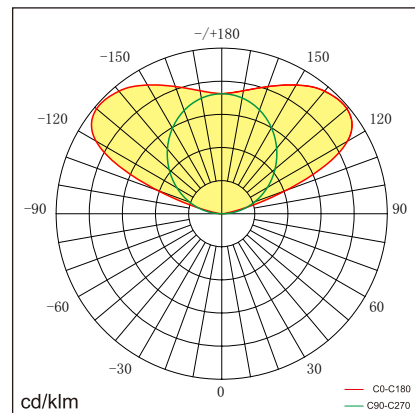

# 技术参数

型号	BPEP-1201000-NN	BPEP-1201000-NM
输入功率	10W	10W
输入电压	AC200~240V	AC200~240V
功率因数	≥0.9	≥0.9
流明 (±5%)	1000lm	1000lm
防眩光统一值(UGR)	<6	<6
显色指数(CRI)	>80	>80
LED寿命	L80(B10)50,000H	L80(B10)50,000H
光学角度	160°	160°
色温(CCT)	3000/4000/6000K	3000/4000/6000K
颜色一致性 SDCM	< 3	< 3
调光	无	无
传感器	无	运动传感器
颜色	银色/白色	银色/白色
材质	6063AL	6063AL
防护等级	IP20	IP20
存储温度	-40°C~+80°C	-40°C~+80°C
工作温度	-20°C~+45°C	-20°C~+45°C
净重	2.2kg	2.2kg
包装尺寸	1360*475*260mm	1360*475*260mm
20GP	1704pcs	1704pcs
40GP	3780pcs	3780pcs