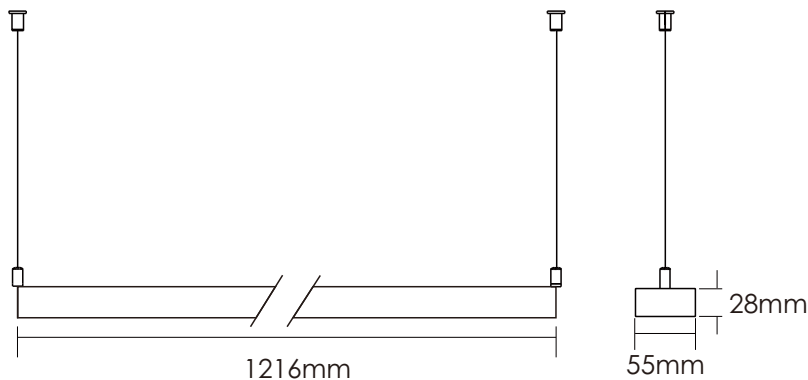

## 产品特点

简单、最佳的走廊照明解决方案

160°光束角仅上发光,为走廊提供均匀

舒适的照明

高流明效率达到100LM/W

易于连接和级联,安装快捷

一个遥控盒支持40米灯具

支持运动传感器

# 技术参数

型号	BPEP-1201000-NN	BPEP-1201000-NM
输入功率	10W	10W
输入电压	AC200~240V	AC200~240V
功率因数	≥0.9	≥0.9
流明 (±5%)	1000lm	1000lm
防眩光统一值(UGR)	<6	<6
显色指数(CRI)	>80	>80
LED寿命	L80(B10)50,000H	L80(B10)50,000H
光学角度	160°	160°
色温(CCT)	3000/4000/6000K	3000/4000/6000K
颜色一致性 SDCM	< 3	< 3
调光	无	无
传感器	无	运动传感器
颜色	银色/白色	银色/白色
材质	6063AL	6063AL
防护等级	IP20	IP20
存储温度	-40°C~+80°C	-40°C~+80°C
工作温度	-20°C~+45°C	-20°C~+45°C
净重	2.2kg	2.2kg
包装尺寸	1360*475*260mm	1360*475*260mm
20GP	1704pcs	1704pcs
40GP	3780pcs	3780pcs