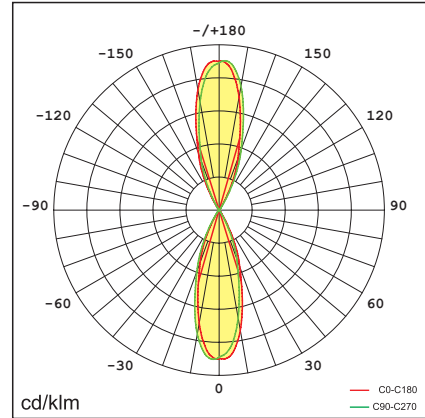

Item No.	B4TS0-24344-NN	B4TS0-24344-DN	B4TS0-24544-NN	B4TS0-24544-DN
输入功率	24W		24W	
输入电压	AC220~240V		AC220~240V	
功率因素	≥ 0.9		≥ 0.9	
流明(±5%)	1908 lm		2382 lm	
色温(CCT)	3000K		4000K	
光学角度	$\downarrow 36^\circ/36^\circ\uparrow$		$\downarrow 36^\circ/36^\circ\uparrow$	
90° 或以上的总光通量	> 80		> 80	
显色指数(CRI)	L70(B50)50,000H		L70(B50)50,000H	
LED寿命	< 3		< 3	
颜色一致性SDCM	NO	DALI	NO	DALI
颜色	Black/Silver		Black/Silver	
材质	6063AL		6063AL	
防护等级	IP65/IK07		IP65/IK07	
存储温度	$-30^\circ\text{C}\sim+60^\circ\text{C}$		$-30^\circ\text{C}\sim+60^\circ\text{C}$	
工作温度	$-30^\circ\text{C}\sim+45^\circ\text{C}$		$-30^\circ\text{C}\sim+45^\circ\text{C}$	
净重	1.75kg		1.75kg	
产品尺寸	100*100*220mm		100*100*220mm	
包装尺寸	400*400*315mm 9(PCS)		400*400*315mm 9(PCS)	
20GP	4410 PCS		4410 PCS	
40GP	9450 PCS		9450 PCS