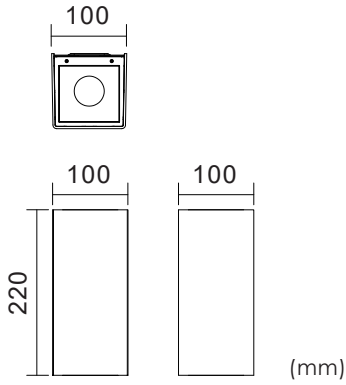

我们提供5年保修，该灯可用作室内外立面照明、建筑装饰照明等。

Item No.	B4TS0-24322-NN	B4TS0-24322-DN	B4TS0-24522-NN	B4TS0-24522-DN
输入功率	24W		24W	
输入电压	AC220~240V		AC220~240V	
功率因素	≥0.9		≥0.9	
流明(±5%)	1908 lm		2382 lm	
色温(CCT)	3000K		4000K	
光学角度	↓ 18°/18°↑		↓ 18°/18°↑	
90° 或以上的总光通量	> 80		> 80	
显色指数(CRI)	L70(B50)50,000H		L70(B50)50,000H	
LED寿命	<3		<3	
颜色一致性SDCM	NO	DALI	NO	DALI
颜色	Black/Silver		Black/Silver	
材质	6063AL		6063AL	
防护等级	IP65/IK07		IP65/IK07	
存储温度	-30°C~+60°C		-30°C~+60°C	
工作温度	-30°C~+45°C		-30°C~+45°C	
净重	1.75kg		1.75kg	
产品尺寸	100*100*220mm		100*100*220mm	
包装尺寸	400*400*315mm 9(PCS)		400*400*315mm 9(PCS)	
20GP	4410 PCS		4410 PCS	
40GP	9450 PCS		9450 PCS	

Item No.	B4TS0-24333-NN	B4TS0-24333-DN	B4TS0-24533-NN	B4TS0-24533-DN
输入功率	24W		24W	
输入电压	AC220~240V		AC220~240V	
功率因素	≥0.9		≥0.9	
流明(±5%)	1908 lm		2382 lm	
色温(CCT)	3000K		4000K	
光学角度	↓ 24°/24°↑		↓ 24°/24°↑	
90° 或以上的总光通量	> 80		> 80	
显色指数(CRI)	L70(B50)50,000H		L70(B50)50,000H	
LED寿命	<3		<3	
颜色一致性SDCM	NO	DALI	NO	DALI
颜色	Black/Silver		Black/Silver	
材质	6063AL		6063AL	
防护等级	IP65/IK07		IP65/IK07	
存储温度	-30°C~+60°C		-30°C~+60°C	
工作温度	-30°C~+45°C		-30°C~+45°C	
净重	1.75kg		1.75kg	
产品尺寸	100*100*220mm		100*100*220mm	
包装尺寸	400*400*315mm 9(PCS)		400*400*315mm 9(PCS)	
20GP	4410 PCS		4410 PCS	
40GP	9450 PCS		9450 PCS	