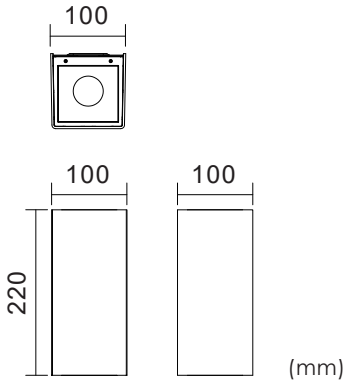

我们提供5年保修，该灯可用作室内外立面照明、建筑装饰照明等。

Item No.	B4TS0-24322-NN	B4TS0-24322-DN	B4TS0-24522-NN	B4TS0-24522-DN
输入功率	24W		24W	
输入电压	AC220~240V		AC220~240V	
功率因素	≥0.9		≥0.9	
流明(±5%)	1908 lm		2382 lm	
色温(CCT)	3000K		4000K	
光学角度	↓ 18°/18°↑		↓ 18°/18°↑	
90° 或以上的总光通量	> 80		> 80	
显色指数(CRI)	L70(B50)50,000H		L70(B50)50,000H	
LED寿命	<3		<3	
颜色一致性SDCM	NO	DALI	NO	DALI
颜色	Black/Silver		Black/Silver	
材质	6063AL		6063AL	
防护等级	IP65/IK07		IP65/IK07	
存储温度	-30°C~+60°C		-30°C~+60°C	
工作温度	-30°C~+45°C		-30°C~+45°C	
净重	1.75kg		1.75kg	
产品尺寸	100*100*220mm		100*100*220mm	
包装尺寸	400*400*315mm 9(PCS)		400*400*315mm 9(PCS)	
20GP	4410 PCS		4410 PCS	
40GP	9450 PCS		9450 PCS	

Item No.	B4TS0-24333-NN	B4TS0-24333-DN	B4TS0-24533-NN	B4TS0-24533-DN
输入功率	24W		24W	
输入电压	AC220~240V		AC220~240V	
功率因素	≥0.9		≥0.9	
流明(±5%)	1908 lm		2382 lm	
色温(CCT)	3000K		4000K	
光学角度	↓ 24°/24°↑		↓ 24°/24°↑	
90° 或以上的总光通量	> 80		> 80	
显色指数(CRI)	L70(B50)50,000H		L70(B50)50,000H	
LED寿命	<3		<3	
颜色一致性SDCM	NO	DALI	NO	DALI
颜色	Black/Silver		Black/Silver	
材质	6063AL		6063AL	
防护等级	IP65/IK07		IP65/IK07	
存储温度	-30°C~+60°C		-30°C~+60°C	
工作温度	-30°C~+45°C		-30°C~+45°C	
净重	1.75kg		1.75kg	
产品尺寸	100*100*220mm		100*100*220mm	
包装尺寸	400*400*315mm 9(PCS)		400*400*315mm 9(PCS)	
20GP	4410 PCS		4410 PCS	
40GP	9450 PCS		9450 PCS	