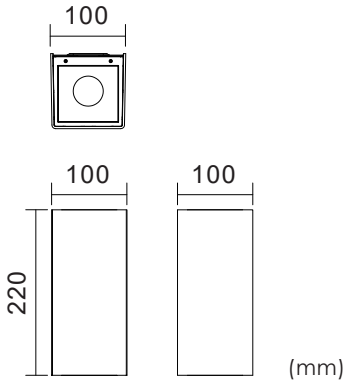

Item No.	B4TS0-43344-NN	B4TS0-43344-DN	B4TS0-43544-NN	B4TS0-43544-DN
输入功率	43W		43W	
输入电压	AC220~240V		AC220~240V	
功率因素	≥0.9		≥0.9	
流明(±5%)	2967 lm		3120 lm	
色温(CCT)	3000K		4000K	
光学角度	↓36°/36°↑		↓36°/36°↑	
90° 或以上的总光通量	> 80		> 80	
显色指数(CRI)	L70(B50)50,000H		L70(B50)50,000H	
LED寿命	<3		<3	
颜色一致性SDCM	NO	DALI	NO	DALI
颜色	Black/Silver		Black/Silver	
材质	6063AL		6063AL	
防护等级	IP65/IK07		IP65/IK07	
存储温度	-30°C~+60°C		-30°C~+60°C	
工作温度	-30°C~+45°C		-30°C~+45°C	
净重	1.75kg		1.75kg	
产品尺寸	100*100*220mm		100*100*220mm	
包装尺寸	400*400*315mm 9(PCS)		400*400*315mm 9(PCS)	
20GP	4410 PCS		4410 PCS	
40GP	9450 PCS		9450 PCS	

深圳朗思照明有限公司

电子邮件: info@nexol-lighting.com

官网: www.nexol-lighting.com

办公室地址: 广东省深圳市龙华区福城街道新城社区观澜大道54-6号龙华数字经济跨境产业园E栋306-309室

工厂地址: 惠州仲恺高新区沥林镇英光村潼湖智能制造产业园厂房3#第6至9层

规格书中所有数值均为实验室测量的典型值, 具体数据请参阅出厂测试报告。所提供的信息如有更改, 恕不另行通知。请与朗思照明核实所有详细信息。

版权所有深圳市朗思照明有限公司。保留所有权利。