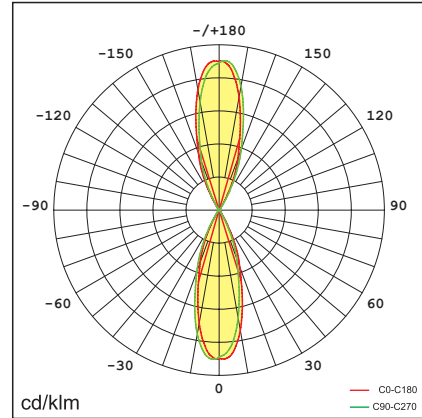

Item No.	B4TS0-43344-NN	B4TS0-43344-DN	B4TS0-43544-NN	B4TS0-43544-DN
输入功率	43W		43W	
输入电压	AC220~240V		AC220~240V	
功率因素	≥0.9		≥0.9	
流明(±5%)	2967 lm		3120 lm	
色温(CCT)	3000K		4000K	
光学角度	↓36°/36°↑		↓36°/36°↑	
90° 或以上的总光通量	> 80		> 80	
显色指数(CRI)	L70(B50)50,000H		L70(B50)50,000H	
LED寿命	<3		<3	
颜色一致性SDCM	NO	DALI	NO	DALI
颜色	Black/Silver		Black/Silver	
材质	6063AL		6063AL	
防护等级	IP65/IK07		IP65/IK07	
存储温度	-30°C~+60°C		-30°C~+60°C	
工作温度	-30°C~+45°C		-30°C~+45°C	
净重	1.75kg		1.75kg	
产品尺寸	100*100*220mm		100*100*220mm	
包装尺寸	400*400*315mm 9(PCS)		400*400*315mm 9(PCS)	
20GP	4410 PCS		4410 PCS	
40GP	9450 PCS		9450 PCS	

深圳朗思照明有限公司

电子邮件: info@nexol-lighting.com

官网: www.nexol-lighting.com

办公室地址: 广东省深圳市龙华区福城街道新城社区观澜大道54-6号龙华数字经济跨境产业园E栋306-309室

工厂地址: 惠州仲恺高新区沥林镇英光村潼湖智能制造产业园厂房3#第6至9层

规格书中所有数值均为实验室测量的典型值, 具体数据请参阅出厂测试报告。所提供的信息如有更改, 恕不另行通知。请与朗思照明核实所有详细信息。

版权所有深圳市朗思照明有限公司。保留所有权利。