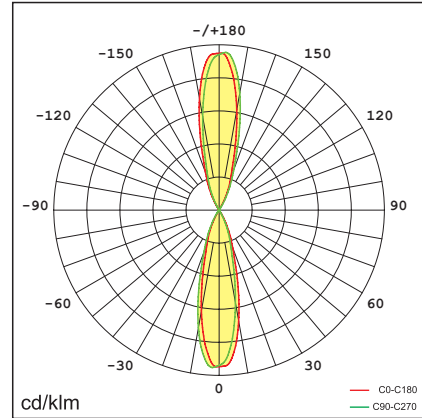

我们提供5年保修，该灯可用作室内外立面照明、建筑装饰照明等。

Item No.	B4TS0-24322-NN	B4TS0-24322-DN	B4TS0-24522-NN	B4TS0-24522-DN
输入功率	24W		24W	
输入电压	AC220~240V		AC220~240V	
功率因素	≥0.9		≥0.9	
流明(±5%)	1908 lm		2382 lm	
色温(CCT)	3000K		4000K	
光学角度	↓ 18°/18°↑		↓ 18°/18°↑	
90° 或以上的总光通量	> 80		> 80	
显色指数(CRI)	L70(B50)50,000H		L70(B50)50,000H	
LED寿命	<3		<3	
颜色一致性SDCM	NO	DALI	NO	DALI
颜色	Black/Silver		Black/Silver	
材质	6063AL		6063AL	
防护等级	IP65/IK07		IP65/IK07	
存储温度	-30°C~+60°C		-30°C~+60°C	
工作温度	-30°C~+45°C		-30°C~+45°C	
净重	1.75kg		1.75kg	
产品尺寸	100*100*220mm		100*100*220mm	
包装尺寸	400*400*315mm 9(PCS)		400*400*315mm 9(PCS)	
20GP	4410 PCS		4410 PCS	
40GP	9450 PCS		9450 PCS	