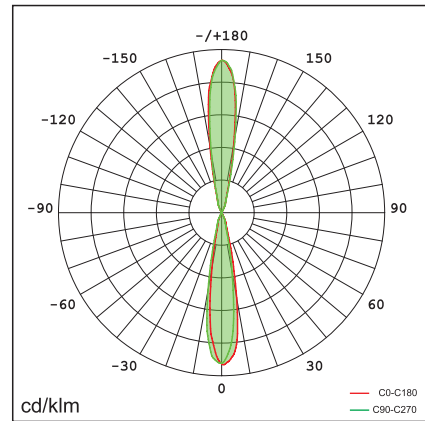

Item No.	B4TS0-43322-NN	B4TS0-43322-DN	B4TS0-43522-NN	B4TS0-43522-DN
输入功率	43W		43W	
输入电压	AC220~240V		AC220~240V	
功率因素	≥ 0.9		≥ 0.9	
流明(±5%)	2967 lm		3120 lm	
色温(CCT)	3000K		4000K	
光学角度	$\downarrow 18^\circ/18^\circ\uparrow$		$\downarrow 18^\circ/18^\circ\uparrow$	
90° 或以上的总光通量	> 80		> 80	
显色指数(CRI)	L70(B50)50,000H		L70(B50)50,000H	
LED寿命	< 3		< 3	
颜色一致性SDCM	NO	DALI	NO	DALI
颜色	Black/Silver		Black/Silver	
材质	6063AL		6063AL	
防护等级	IP65/IK07		IP65/IK07	
存储温度	$-30^\circ\text{C}\sim+60^\circ\text{C}$		$-30^\circ\text{C}\sim+60^\circ\text{C}$	
工作温度	$-30^\circ\text{C}\sim+45^\circ\text{C}$		$-30^\circ\text{C}\sim+45^\circ\text{C}$	
净重	1.75kg		1.75kg	
产品尺寸	100*100*220mm		100*100*220mm	
包装尺寸	400*400*315mm 9(PCS)		400*400*315mm 9(PCS)	
20GP	4410 PCS		4410 PCS	
40GP	9450 PCS		9450 PCS