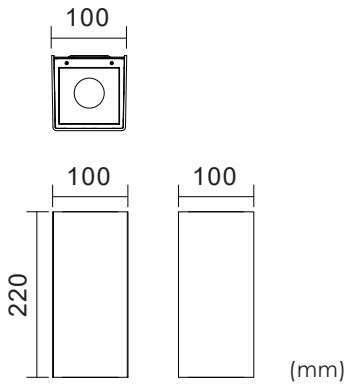

Item No.	B4TS0-43322-NN	B4TS0-43322-DN	B4TS0-43522-NN	B4TS0-43522-DN
输入功率	43W		43W	
输入电压	AC220~240V		AC220~240V	
功率因素	≥ 0.9		≥ 0.9	
流明(±5%)	2967 lm		3120 lm	
色温(CCT)	3000K		4000K	
光学角度	$\downarrow 18^\circ/18^\circ\uparrow$		$\downarrow 18^\circ/18^\circ\uparrow$	
90° 或以上的总光通量	> 80		> 80	
显色指数(CRI)	L70(B50)50,000H		L70(B50)50,000H	
LED寿命	< 3		< 3	
颜色一致性SDCM	NO	DALI	NO	DALI
颜色	Black/Silver		Black/Silver	
材质	6063AL		6063AL	
防护等级	IP65/IK07		IP65/IK07	
存储温度	$-30^\circ\text{C}\sim+60^\circ\text{C}$		$-30^\circ\text{C}\sim+60^\circ\text{C}$	
工作温度	$-30^\circ\text{C}\sim+45^\circ\text{C}$		$-30^\circ\text{C}\sim+45^\circ\text{C}$	
净重	1.75kg		1.75kg	
产品尺寸	100*100*220mm		100*100*220mm	
包装尺寸	400*400*315mm 9(PCS)		400*400*315mm 9(PCS)	
20GP	4410 PCS		4410 PCS	
40GP	9450 PCS		9450 PCS