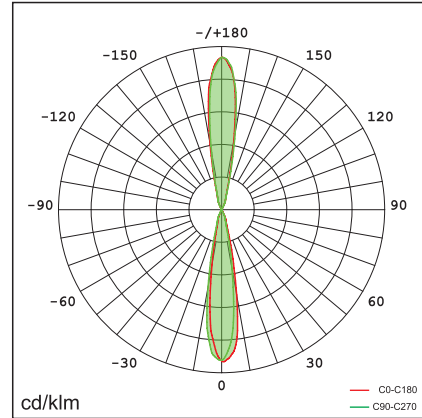

我们提供5年保修，该灯可用作室内外立面照明、建筑装饰照明等。

Item No.	B4TS0-24322-NN	B4TS0-24322-DN	B4TS0-24522-NN	B4TS0-24522-DN
输入功率	24W		24W	
输入电压	AC220~240V		AC220~240V	
功率因素	≥0.9		≥0.9	
流明(±5%)	1908 lm		2382 lm	
色温(CCT)	3000K		4000K	
光学角度	↓ 18°/18°↑		↓ 18°/18°↑	
90° 或以上的总光通量	> 80		> 80	
显色指数(CRI)	L70(B50)50,000H		L70(B50)50,000H	
LED寿命	<3		<3	
颜色一致性SDCM	NO	DALI	NO	DALI
颜色	Black/Silver		Black/Silver	
材质	6063AL		6063AL	
防护等级	IP65/IK07		IP65/IK07	
存储温度	-30°C~+60°C		-30°C~+60°C	
工作温度	-30°C~+45°C		-30°C~+45°C	
净重	1.75kg		1.75kg	
产品尺寸	100*100*220mm		100*100*220mm	
包装尺寸	400*400*315mm 9(PCS)		400*400*315mm 9(PCS)	
20GP	4410 PCS		4410 PCS	
40GP	9450 PCS		9450 PCS	